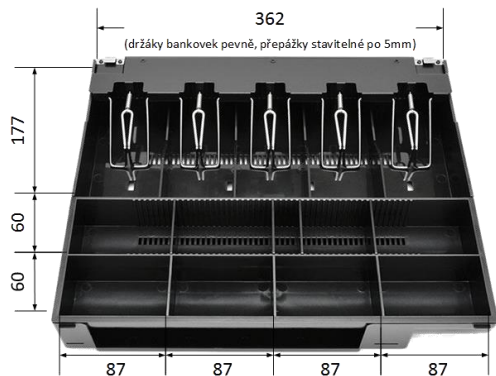

s předním otvíráním a volitelným rozhraním C420C a C430C

Typ C420C s plastovým čelem, černá barva

Typ C430C celokovový s nerezovým čelem, černá barva

- Vyjímatelný pořadač na bankovky a mince s nastavitelnou velikostí je dodáván i s uzamykatelným krytem
- Otvírání zásuvky lze provádět mechanicky klíčkem nebo elektronicky
- Vkládání bankovek a šeků bez otevření šuplíku (přední štěrbinou)
- Elektronická kontrola zavření zásuvky
- Mechanicky odolná konstrukce
- Čistě a přesné mechanické zpracování
- Univerzální připojení libovolných pokladních systémů pomocí konektoru Virtuos® RJ50-10p10c **výběrem příslušného externího kabelu**
- Součástí kabel RJ12 24V pro připojení k pokl. tiskárně
- Zámky dodávány s dvěma klíči

> Základní parametry

Pořadač:	5x pro bankovky (nastavitelné) 8x pro mince (druhá řada nastavitelná)
Barva :	černá / béžová / jasně bílá prášková barva
Držáky bankovek:	plastové nebo kovové (dle modelu)
Rozhraní:	konektor RJ50-10p10c
Elektronika otvírání:	solenoid 9 - 24V – 1A
Detekce zavření:	microswitch – zavřeno=sepnuto (i opačně)
Zámek zásuvky:	třípolohový – otevřeno, zamčeno, ruční otevření – kombinace klíčů 001 až 025
Zámek krytu:	dvupolohový – otevřeno, zamčeno
Prům. doba poruchy:	MTBF 1 000 000 cyklů
Rozměry/hmotnost:	C420C: 420 (Š) x 105* (V) x 440 (H) mm/9 kg C430C: 425 (Š) x 92* (V) x 425 (H) mm/8,5 kg
Balení – karton:	C420C: 490 (Š) x 170 (V) x 470 (H) mm/10 kg C430C: 479 (Š) x 149 (V) x 460 (H) mm/9,5 kg

*měřeno bez gumových nožiček vysokých 8 mm

Typ C420C s plastovými držáky bankovek, béžová barva

Typ C430C s kovovými držáky bankovek, černá barva

Uprostřed detail konektoru univerzálního rozhraní Virtuos® RJ50-10p10c umístěného na zadní části zásuvek

Příslušenství + rozměry

Díky podobné vnitřní konstrukci oba typy pokladních zásuvek **C420C** i **C430C** používají **zcela stejné pořadače!**

Plastový pořadač na peníze, kovové držáky bankovek

Plastový pořadač na peníze, plastové držáky bankovek