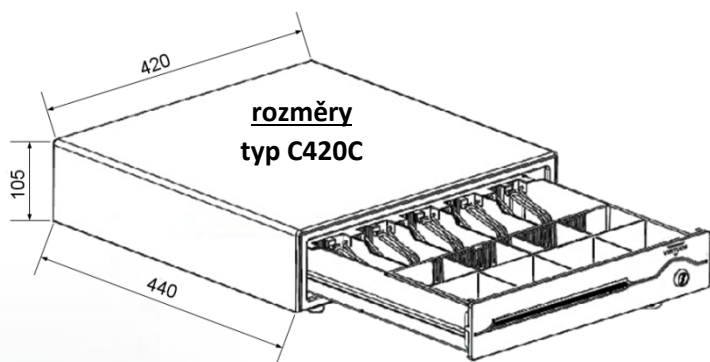

s předním otvíráním a volitelným rozhraním C420C a C430C

Typ C420C s plastovým čelem, černá barva

Typ C430C celokovový s nerezovým čelem, černá barva

- Vyjímatelný pořadač na bankovky a mince s nastavitelnou velikostí je dodáván i s uzamykatelným krytem
- Otvírání zásuvky lze provádět mechanicky klíčkem nebo elektronicky
- Vkládání bankovek a šeků bez otevření šuplíku (přední štěrbinou)
- Elektronická kontrola zavření zásuvky
- Mechanicky odolná konstrukce
- Čistě a přesné mechanické zpracování
- Univerzální připojení libovolných pokladních systémů pomocí konektoru Virtuos® RJ50-10p10c **výběrem příslušného externího kabelu**
- Součástí kabel RJ12 24V pro připojení k pokl. tiskárně
- Zámky dodávány s dvěma klíči

Příslušenství + rozměry

Díky podobné vnitřní konstrukci oba typy pokladních zásuvek **C420C** i **C430C** používají **zcela stejné pořadače!**

Plastový pořadač na peníze, kovové držáky bankovek

Plastový pořadač na peníze, plastové držáky bankovek

Plastový EURO pořadač na peníze

Kryt se zámkem a klíčky pro pořadače bankovek

rozměry
typ C420C

rozměry
typ C430C

Objednací kódy**

EKA0050	Pokladní zásuvka C420C – s kabelem, plastové držáky bankovek, béžová
EKA0051	Pokladní zásuvka C420C – s kabelem, plastové držáky bankovek, černá
EKA0052	Pokladní zásuvka C420C – s kabelem, plastové držáky bankovek, bílá
EKA0055	Pokladní zásuvka C430C – s kabelem, kovové držáky bankovek, černá
EKA0053	Pokladní zásuvka C430C – s kabelem, kovové držáky bankovek, béžová
EKA0054	Pokladní zásuvka C430C – s kabelem, kovové držáky bankovek, bílá
EKA9008	Plastový pořadač na peníze pro C410x/C420x/C430x, plastové držáky bankovek
EKA9051	Plastový pořadač na peníze pro C410x/C420x/C430x, kovové držáky bankovek
EKA9030	Plastový EURO pořadač na peníze pro C410x/C420x/C430x, přihrádky na bankovky
EKA9015	Kryt se zámkem a klíčky pro pořadač bankovek EKA9008/EKA9051