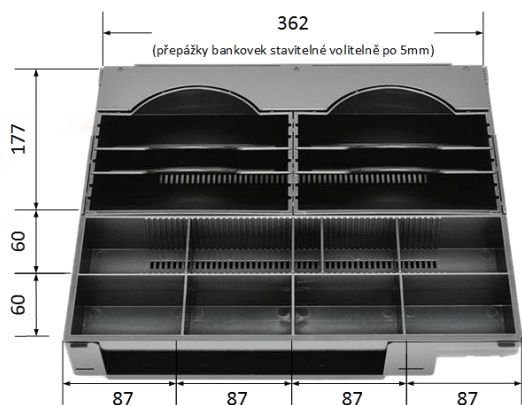

s předním otvíráním a volitelným rozhraním C420C a C430C

Typ C420C s plastovým čelem, černá barva

Typ C430C celokovový s nerezovým čelem, černá barva

- Vyjímatelný pořadač na bankovky a mince s nastavitelnou velikostí je dodáván i s uzamykatelným krytem
- Otvírání zásuvky lze provádět mechanicky klíčkem nebo elektronicky
- Vkládání bankovek a šeků bez otevření šuplíku (přední štěrbinou)
- Elektronická kontrola zavření zásuvky
- Mechanicky odolná konstrukce
- Čistě a přesné mechanické zpracování
- Univerzální připojení libovolných pokladních systémů pomocí konektoru Virtuos® RJ50-10p10c **výběrem příslušného externího kabelu**
- Součástí kabel RJ12 24V pro připojení k pokl. tiskárně
- Zámky dodávány s dvěma klíči

Příslušenství + rozměry

Díky podobné vnitřní konstrukci oba typy pokladních zásuvek **C420C** i **C430C** používají **zcela stejné pořadače!**

Plastový pořadač na peníze, kovové držáky bankovek

Plastový pořadač na peníze, plastové držáky bankovek

Plastový EURO pořadač na peníze

Kryt se zámkem a klíčky pro pořadače bankovek

rozměry
typ C420C

rozměry
typ C430C

Objednací kódy**

EKA0050	Pokladní zásuvka C420C – s kabelem, plastové držáky bankovek, béžová
EKA0051	Pokladní zásuvka C420C – s kabelem, plastové držáky bankovek, černá
EKA0052	Pokladní zásuvka C420C – s kabelem, plastové držáky bankovek, bílá
EKA0055	Pokladní zásuvka C430C – s kabelem, kovové držáky bankovek, černá
EKA0053	Pokladní zásuvka C430C – s kabelem, kovové držáky bankovek, béžová
EKA0054	Pokladní zásuvka C430C – s kabelem, kovové držáky bankovek, bílá
EKA9008	Plastový pořadač na peníze pro C410x/C420x/C430x, plastové držáky bankovek
EKA9051	Plastový pořadač na peníze pro C410x/C420x/C430x, kovové držáky bankovek
EKA9030	Plastový EURO pořadač na peníze pro C410x/C420x/C430x, přihrádky na bankovky
EKA9015	Kryt se zámkem a klíčky pro pořadač bankovek EKA9008/EKA9051